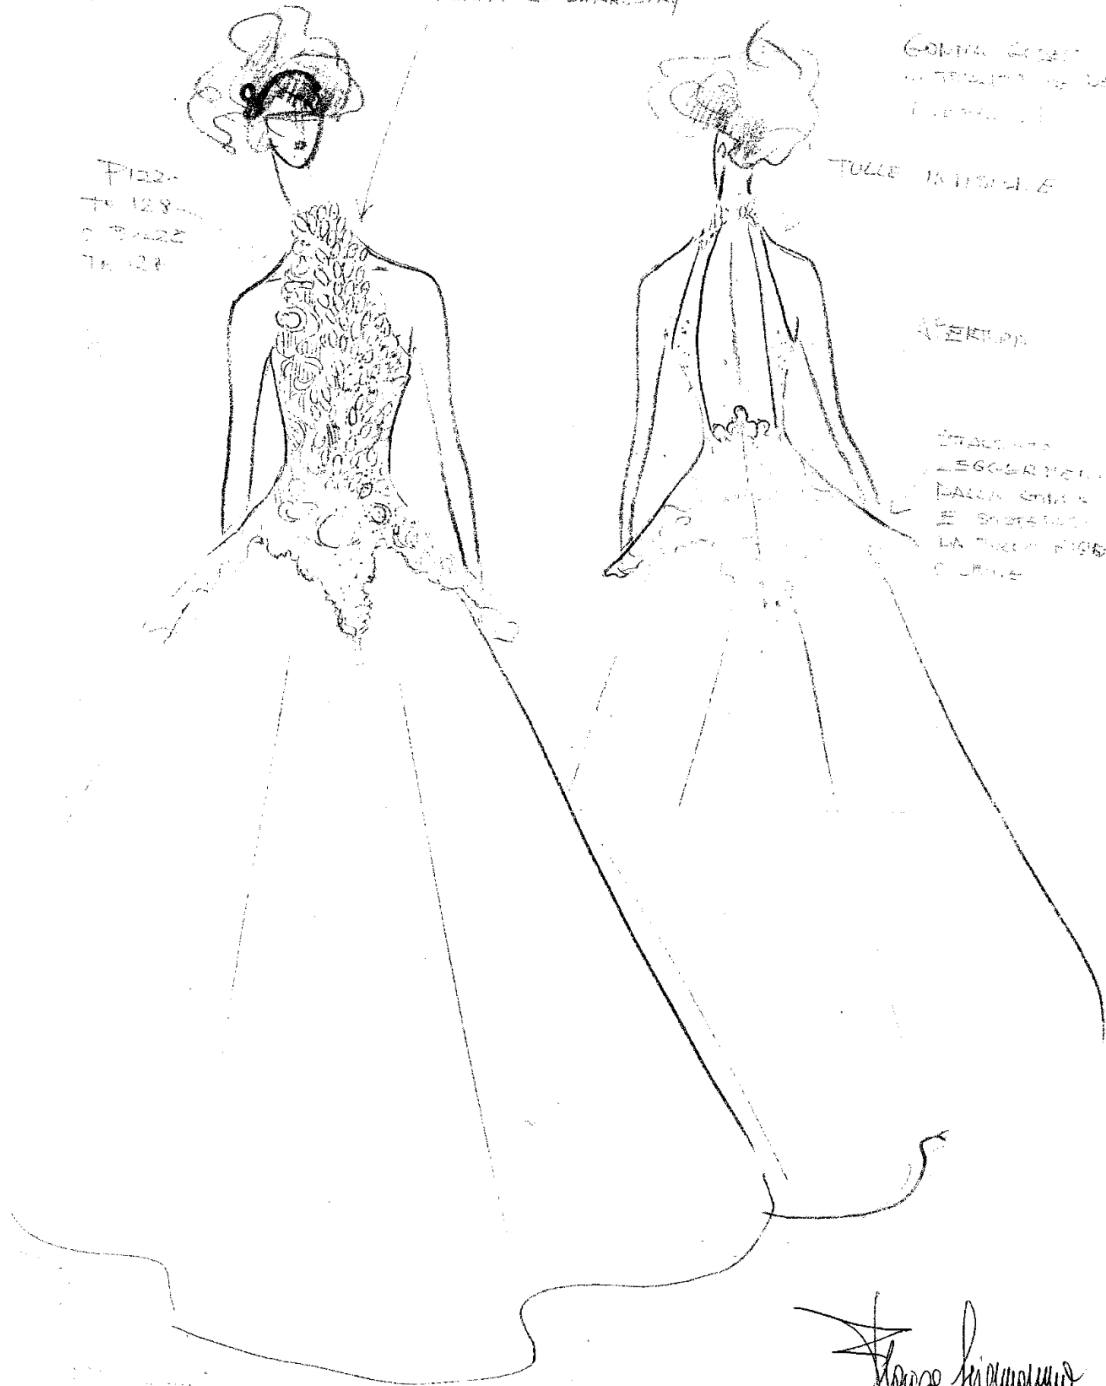

3

EMTEX
NEPAL + HANSEEN
LEGGERA

CRISTALLI DI TULLE MULTISTRATI + ABBONDO PERLA PURE
FERMI DI SWAROVSKI

CONTRA COSTE
LA TRADIZIONE DEL
L'ESCLUSIVO

Fig. 128
12822
12821

TULLE INVISIBILE

PERLINO

ITALIANA
LEGGIERA
ELEGANTE
E SOSTANZA
LA TRADIZIONE
D'OGGI

House of...